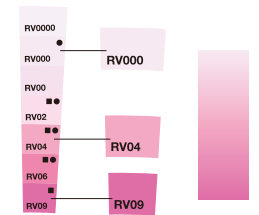

100: やや青味がかった濃い黒。クールグレーと合わせやすい。
110: すっきりした黒黒。ニュートラルグレーと合わせやすい。
※インク濃度は100の方が染料配合が多く濃くなっています。
この差はわずかですのでイメージに合わせてご利用ください。

※このカラーチャートの色は、印刷インキのため実際の色とは異なります。ご了承ください。
※記載内容は2023年9月現在のものです。改良等の諸般の事情により予告なく変更することがあります。
Please note that the colors shown in this chart might be different from actual inks. Color numbers and names are as of March 2023. Above contents may change without prior notice.